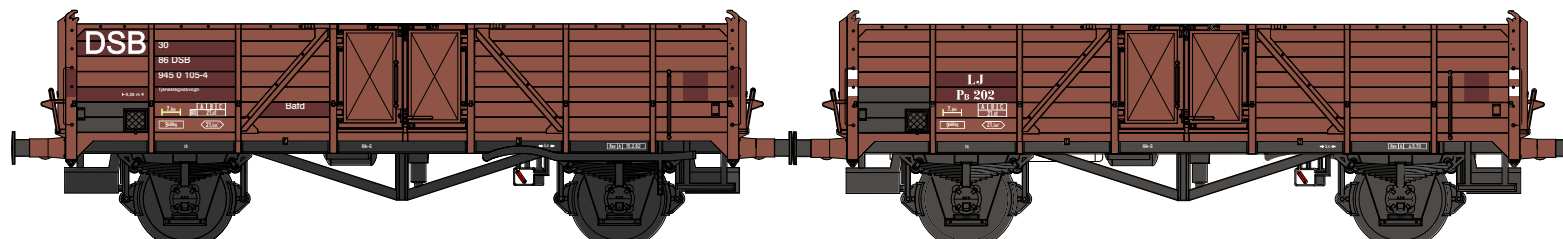

HO

NYE ÅBNE DSB GODSVOGNE
NEUE OFFENE GÜTERWAGEN DER DSB
NEW DANISH OPEN FREIGHT WAGONS

4288
DSB PB Tjenestegodsvogn
NOVEMBER 2008

4289
LJ PB 202
NOVEMBER 2008

4290
DSB PB 10375 EUROP
NOVEMBER 2008

4291
DSB Elo 20 86 511 0 603-0
NOVEMBER 2008