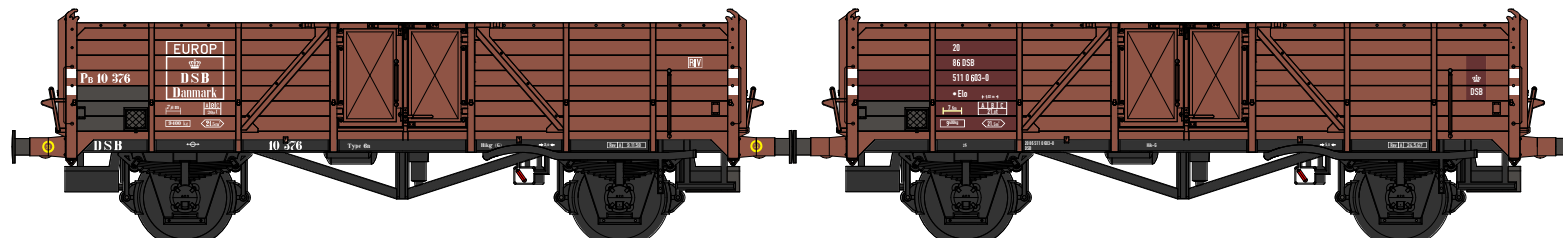

HO

NYE ÅBNE DSB GODSVOGNE
NEUE OFFENE GÜTERWAGEN DER DSB
NEW DANISH OPEN FREIGHT WAGONS

4288
DSB PB Tjenestegodsvogn
NOVEMBER 2008

4289
LJ PB 202
NOVEMBER 2008

4290
DSB PB 10375 EUROP
NOVEMBER 2008

4291
DSB Elo 20 86 511 0 603-0
NOVEMBER 2008